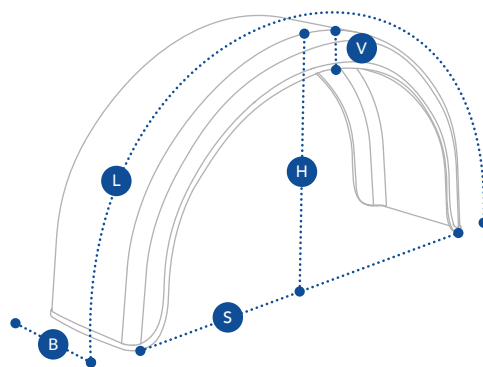

*

Pre-drilled for fixing

Preforato per il fissaggio
 Mit Bohrungen für die Montage
 Pré-Percée pour fixation
 Con agujeros de fijación

D202

Plastic mudguard

Parafango in plastica
Kunststoff Kotflügel
Aile en plastique
Guardabarro plástico

	B	S	H	L	V
D20200	200	700	370	1150	50

	B	S	H	L	V
D20210	365	700	370	1150	50