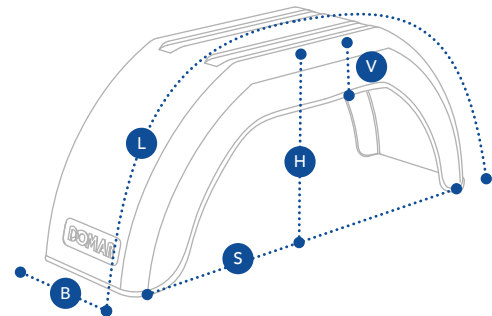

Light trailers

 **DOMAR**[®]
SAFE UNDER OUR WINGS.

D201

Flat-top plastic mudguard

Parafango in plastica sommità piatta
Kunststoff Kotflügel mit flacher Oberfläche
Aile méplat en plastique
Guardabarro plástico con base plana

D20100

D20110

D20112

D20122/ D20130 / D20140

	B	S	H	L	V
D20100	160	550	175	735	40
D20110	180	610	245	890	70
* D20112	190	660	300	1035	55
D20122	200	770	330	1135	55
D20130	220	790	370	1210	55
* D20140	240	800	375	1250	60