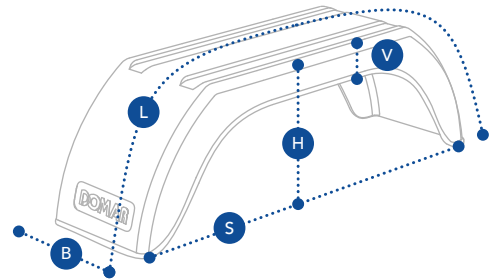

Light trailers

 **DOMAR**[®]
SAFE UNDER OUR WINGS.

D201

Flat-top plastic mudguard

Parafango in plastica sommità piatta
Kunststoff Kotflügel mit flacher Oberfläche
Aile méplat en plastique
Guardabarro plástico con base plana

D20100

D20110

D20112

D20122/ D20130 / D20140

	B	S	H	L	V
D20100	160	550	175	735	40
D20110	180	610	245	890	70
* D20112	190	660	300	1035	55
D20122	200	770	330	1135	55
D20130	220	790	370	1210	55
* D20140	240	800	375	1250	60