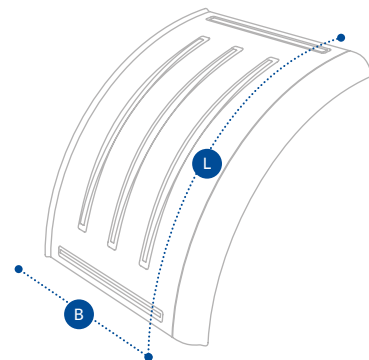

DK73

Flowered stainless steel with rubber edge
Acciaio inox fiorettato con bordo gomma
Aus Edelstahl mit marmoriertem Kreisschliff
und Gummirand
En acier inox bouchonné avec bord caoutchouc
Acero floreado inox con canto de goma

DK76

Flowered stainless steel
Acciaio inox fiorettato
Aus Edelstahl mit marmoriertem Kreisschliff
En acier inox bouchonné
Acero floreado inox

DK70	DK73	DK76	B	L
DK7010	DK7310	DK7610	500	700
DK7015			600	700
DK7020	DK7320	DK7620	650	700
DK7025	DK7325	DK7625	500	800
DK7035	DK7335	DK7635	650	800

EN

IT

DE

FR

ES

- Customizable sizes
- Impact- and weather resistant
- Assembly option with brackets

- Misure personalizzabili
- Resistenza agli urti ed agenti atmosferici
- Assemblabile con supporti

- Anpassende Maßen
- Widerstand gegen Stoß- und Witterungseinflüsse
- Mit Halterungen zusammensetzbar