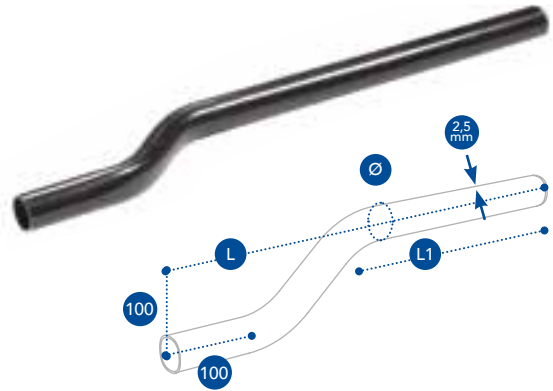

Industrial vehicles

 **DOMAR**

Black powder coated stay

Tubo verniciato nero
Schwarz lackiertes Rohr
Tube peinture noire
Soporte pintado negro

	L	Ø
DK8010	580	42
DK8012	800	42

	L	L1	Ø
DK8014	580	310	42
DK8016	800	530	42

Black powder coated stay with external screw thread

Tubo verniciato nero con aggancio vite
Schwarz lackiertes Rohr mit Verschraubung
Tube peinture noire avec accrochage à vis
Soporte pintado negro fijación con tornillo

	L	Ø
DK8020	580	42
DK8022	800	42
DK8042	800	48

	L	L1	Ø
DK8024	580	310	42
DK8026	800	530	42