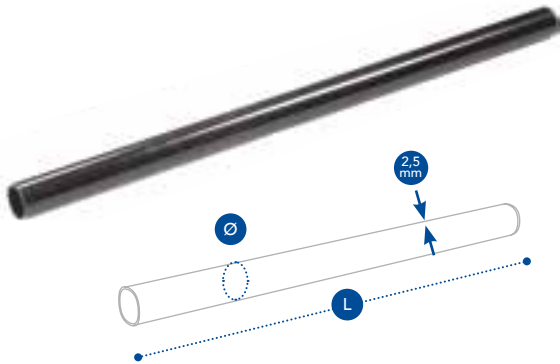

Industrial vehicles

 **DOMAR**

Black powder coated stay

Tubo verniciato nero
Schwarz lackiertes Rohr
Tube peinture noire
Soporte pintado negro

	L	Ø
DK8010	580	42
DK8012	800	42

	L	L1	Ø
DK8014	580	310	42
DK8016	800	530	42

Black powder coated stay with external screw thread

Tubo verniciato nero con aggancio vite
Schwarz lackiertes Rohr mit Verschraubung
Tube peinture noire avec accrochage à vis
Soporte pintado negro fijación con tornillo

	L	Ø
DK8020	580	42
DK8022	800	42
DK8042	800	48

	L	L1	Ø
DK8024	580	310	42
DK8026	800	530	42