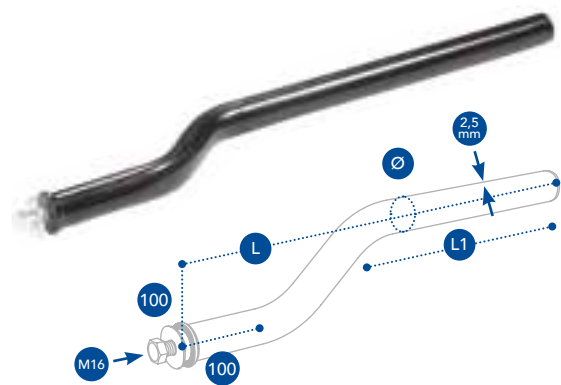

Industrial vehicles

 **DOMAR**

Black powder coated stay

Tubo verniciato nero
Schwarz lackiertes Rohr
Tube peinture noire
Soporte pintado negro

	L	Ø
DK8010	580	42
DK8012	800	42

	L	L1	Ø
DK8014	580	310	42
DK8016	800	530	42

Black powder coated stay with external screw thread

Tubo verniciato nero con aggancio vite
Schwarz lackiertes Rohr mit Verschraubung
Tube peinture noire avec accrochage à vis
Soporte pintado negro fijación con tornillo

	L	Ø
DK8020	580	42
DK8022	800	42
DK8042	800	48

	L	L1	Ø
DK8024	580	310	42
DK8026	800	530	42