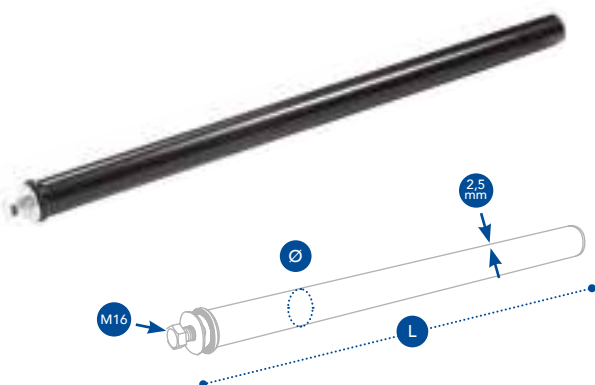

Industrial vehicles

 **DOMAR**

Black powder coated stay

Tubo verniciato nero
Schwarz lackiertes Rohr
Tube peinture noire
Soporte pintado negro

	L	Ø
DK8010	580	42
DK8012	800	42

	L	L1	Ø
DK8014	580	310	42
DK8016	800	530	42

Black powder coated stay with external screw thread

Tubo verniciato nero con aggancio vite
Schwarz lackiertes Rohr mit Verschraubung
Tube peinture noire avec accrochage à vis
Soporte pintado negro fijación con tornillo

	L	Ø
DK8020	580	42
DK8022	800	42
DK8042	800	48

	L	L1	Ø
DK8024	580	310	42
DK8026	800	530	42