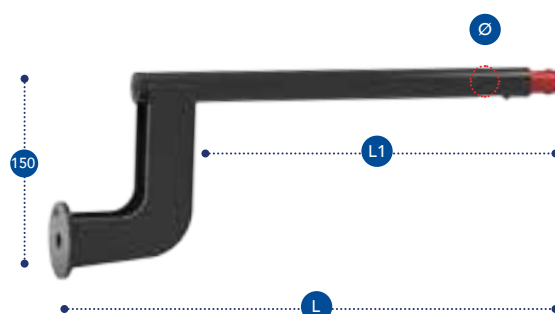

Industrial vehicles

 **DOMAR**

Fast-fit stay

Tubo fast-fit
Fast-fit Rohr
Tube fixation rapide
Soporte fijación rápida

	L	Ø	Th
DK8080	495	33	2,5
DK8050	505	42	2,5
DK8051	700	42	2,5

	L	Ø	Th
DK8082	495	33	2,5
DK8052	505	42	2,5
DK8053	700	42	2,5

	L	L1	Ø	Th
DK8086	495	380	33	2,5
DK8056	505	390	42	2,5
DK8057	700	580	42	2,5

	L	L1	Ø	Th
DK8058	510	370	42	2,5