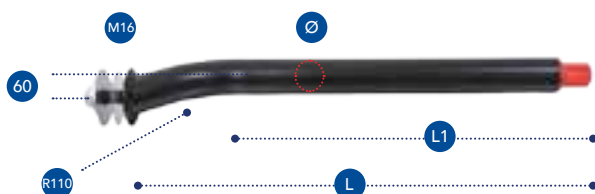

Industrial vehicles

 **DOMAR**

Fast-fit stay

Tubo fast-fit
Fast-fit Rohr
Tube fixation rapide
Soporte fijación rápida

	L	Ø	Th
DK8080	495	33	2,5
DK8050	505	42	2,5
DK8051	700	42	2,5

	L	Ø	Th
DK8082	495	33	2,5
DK8052	505	42	2,5
DK8053	700	42	2,5

	L	L1	Ø	Th
DK8086	495	380	33	2,5
DK8056	505	390	42	2,5
DK8057	700	580	42	2,5

	L	L1	Ø	Th
DK8058	510	370	42	2,5