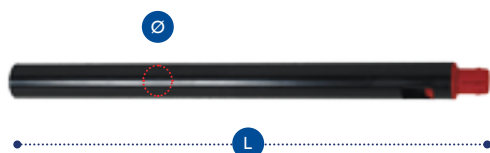

Industrial vehicles

 **DOMAR**

Fast-fit stay

Tubo fast-fit
Fast-fit Rohr
Tube fixation rapide
Soporte fijación rápida

	L	Ø	Th
DK8080	495	33	2,5
DK8050	505	42	2,5
DK8051	700	42	2,5

	L	Ø	Th
DK8082	495	33	2,5
DK8052	505	42	2,5
DK8053	700	42	2,5

	L	L1	Ø	Th
DK8086	495	380	33	2,5
DK8056	505	390	42	2,5
DK8057	700	580	42	2,5

	L	L1	Ø	Th
DK8058	510	370	42	2,5