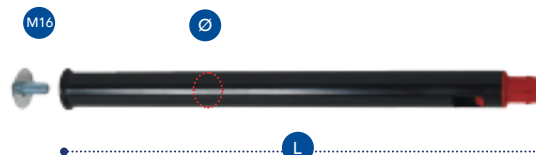

Industrial vehicles

 **DOMAR**

Fast-fit stay

Tubo fast-fit
Fast-fit Rohr
Tube fixation rapide
Soporte fijación rápida

	L	Ø	Th
DK8080	495	33	2,5
DK8050	505	42	2,5
DK8051	700	42	2,5

	L	Ø	Th
DK8082	495	33	2,5
DK8052	505	42	2,5
DK8053	700	42	2,5

	L	L1	Ø	Th
DK8086	495	380	33	2,5
DK8056	505	390	42	2,5
DK8057	700	580	42	2,5

	L	L1	Ø	Th
DK8058	510	370	42	2,5