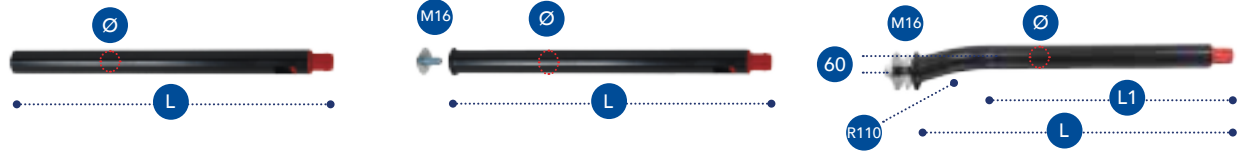

Industrial vehicles

 **DOMAR**

DK4185

Fast-fit mudguard with adjustable brackets and white border

Parafango in plastica attacco rapido con supporti regolabili e bordo bianco
 Kunststoff Kotflügel mit weißem Rand, integrierten regulierbaren Halter und schnellem Einbausystem
 Aile fixation rapide réglable en plastique avec bord blanc
 Guardabarro plástico con ribete blanco a instalación rápida regulable

Series
EASY

	B	L	R	S	H	V	Z	Ø
DK4185	450	2125	680	1365	670	80	590	42

Stay for DK4185

	L	Ø	Th
DK8050	505	42	2,5

	L	Ø	Th
DK8052	505	42	2,5

	L	L1	Ø	Th
DK8056	505	390	42	2,5

EN

IT

DE

FR

ES

- Adjustable brackets
- -75% fixing/unfixing time
- -50/+80 °C resistance

- Attacco rapido regolabile
- -75% tempo di montaggio/smontaggio
- Resistenza -50/+80 °C

- Einstellbares schnelles Einbausystem
- -75% Zeit für Montage/ Demontage
- Widerstand bei -50/+80 °C

- Fixation rapide réglable
- -75% temps de montage/démontage
- Résistance -50/+80 °C

- Instalación rápida regulable
- -75% tiempo de montaje/desmontaje
- Resistencia -50/+80 °C