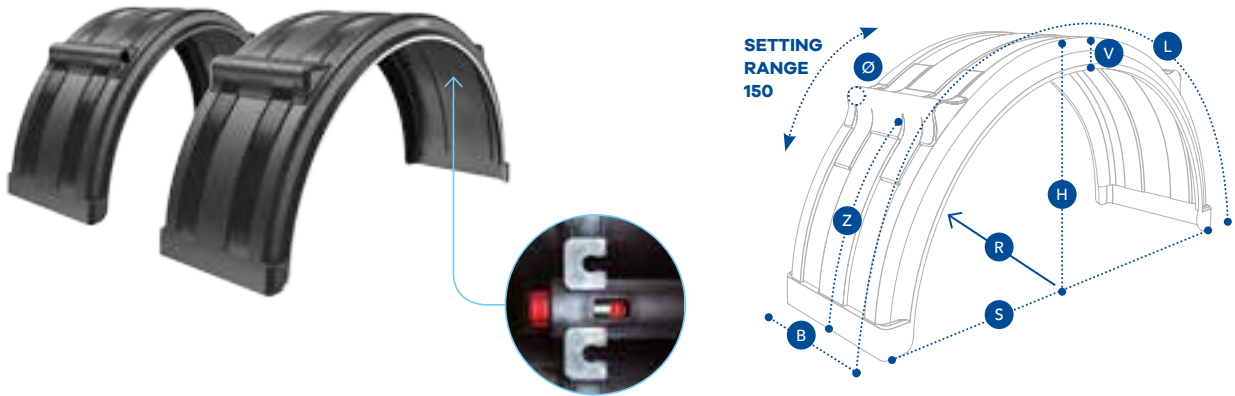

Industrial vehicles

 **DOMAR**

DK4185

Fast-fit mudguard with adjustable brackets and white border

Parafango in plastica attacco rapido con supporti regolabili e bordo bianco
 Kunststoff Kotflügel mit weißem Rand, integrierten regulierbaren Halter und schnellem Einbausystem
 Aile fixation rapide réglable en plastique avec bord blanc
 Guardabarro plástico con ribete blanco a instalación rápida regulable

Series
EASY

	B	L	R	S	H	V	Z	Ø
DK4185	450	2125	680	1365	670	80	590	42

Stay for DK4185

	L	Ø	Th
DK8050	505	42	2,5

	L	Ø	Th
DK8052	505	42	2,5

	L	L1	Ø	Th
DK8056	505	390	42	2,5

EN

IT

DE

FR

ES

- Adjustable brackets
- -75% fixing/unfixing time
- -50/+80 °C resistance

- Attacco rapido regolabile
- -75% tempo di montaggio/smontaggio
- Resistenza -50/+80 °C

- Einstellbares schnelles Einbausystem
- -75% Zeit für Montage/ Demontage
- Widerstand bei -50/+80 °C

- Fixation rapide réglable
- -75% temps de montage/démontage
- Résistance -50/+80 °C

- Instalación rápida regulable
- -75% tiempo de montaje/desmontaje
- Resistencia -50/+80 °C