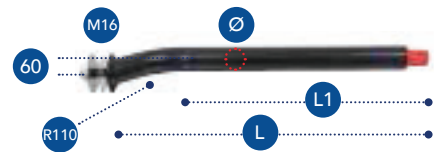

**White border**  
 Bordo bianco  
 mit weißem Rand  
 Bord blanc  
 Ribete blanco

DK43	DK44	B	L	R	S	H	V	C	Z	W	Ø
DK4375	DK4475	430	1900	650	1300	580	75	210	500	875	42
DK4380	DK4480	430	2125	650	1300	690	75	210	570	935	42
DK4385	DK4485	670	2125	670	1340	680	75	450	570	945	42

Series  
**EASY**

**Stay for DK43/44**

	L	Ø	Th
<b>DK8050</b>	505	42	2,5
<b>DK8051</b>	700	42	2,5

	L	Ø	Th
<b>DK8052</b>	505	42	2,5
<b>DK8053</b>	700	42	2,5

	L	L1	Ø	Th
<b>DK8056</b>	505	390	42	2,5
<b>DK8057</b>	700	580	42	2,5