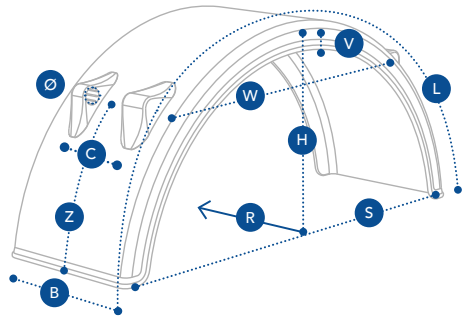

DK43/44

Fast-fit mudguard

Parafango in plastica attacco rapido
Kunststoff Kotflügel mit schnellem Einbausystem
Aile fixation rapide en plastique
Guardabarro plástico a instalación rápida

DK44

White border
Bordo bianco
mit weißem Rand
Bord blanc
Ribete blanco

DK43	DK44	B	L	R	S	H	V	C	Z	W	Ø
DK4375	DK4475	430	1900	650	1300	580	75	210	500	875	42
DK4380	DK4480	430	2125	650	1300	690	75	210	570	935	42
DK4385	DK4485	670	2125	670	1340	680	75	450	570	945	42