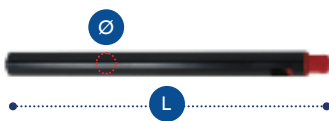

**White border**  
 Bordo bianco  
 mit weißem Rand  
 Bord blanc  
 Ribete blanco

DK43	DK44	B	L	R	S	H	V	C	Z	W	Ø
DK4375	DK4475	430	1900	650	1300	580	75	210	500	875	42
DK4380	DK4480	430	2125	650	1300	690	75	210	570	935	42
DK4385	DK4485	670	2125	670	1340	680	75	450	570	945	42

Series  
**EASY**

**Stay for DK43/44**

	L	Ø	Th
<b>DK8050</b>	505	42	2,5
<b>DK8051</b>	700	42	2,5

	L	Ø	Th
<b>DK8052</b>	505	42	2,5
<b>DK8053</b>	700	42	2,5

	L	L1	Ø	Th
<b>DK8056</b>	505	390	42	2,5
<b>DK8057</b>	700	580	42	2,5