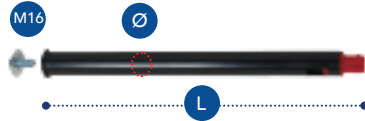

**White border**  
 Bordo bianco  
 mit weißem Rand  
 Bord blanc  
 Ribete blanco

DK43	DK44	B	L	R	S	H	V	C	Z	W	Ø
DK4375	DK4475	430	1900	650	1300	580	75	210	500	875	42
DK4380	DK4480	430	2125	650	1300	690	75	210	570	935	42
DK4385	DK4485	670	2125	670	1340	680	75	450	570	945	42

Series  
**EASY**

**Stay for DK43/44**

	L	Ø	Th
<b>DK8050</b>	505	42	2,5
<b>DK8051</b>	700	42	2,5

	L	Ø	Th
<b>DK8052</b>	505	42	2,5
<b>DK8053</b>	700	42	2,5

	L	L1	Ø	Th
<b>DK8056</b>	505	390	42	2,5
<b>DK8057</b>	700	580	42	2,5